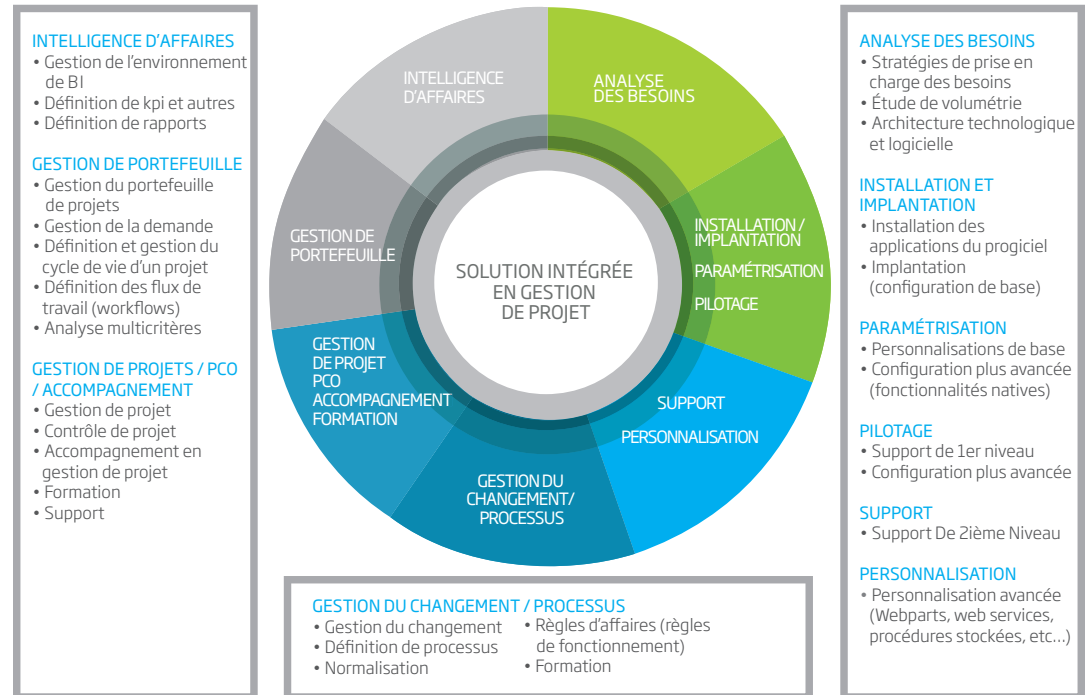

NOS ÉLÉMENTS DISTINCTIFS

Alithya Technologie vous propose une approche innovante, forte de plusieurs années dans l'accompagnement d'entreprises du secteur public et privé. Notre équipe multidisciplinaire est en mesure de vous supporter du début à la fin du processus.

NOS SECTEURS D'INTERVENTION

FINANCE

SANTÉ

HAUTE
TECHNOLOGIE

SECTEUR PUBLIC

TÉLÉCOMMUNICATION

ASSURANCE

NOTRE APPROCHE

Notre approche favorise un déploiement complet de la solution choisie et une intégration à vos opérations. Nos conseillers certifiés ont réalisé plus d'une cinquantaine d'interventions au sein de divers organismes et pour l'ensemble du cycle de déploiement. Alithya est partenaire « argent » pour Microsoft Project Server.

**SOLUTION
INTÉGRÉE EN
GESTION DE
PORTEFEUILLE
ET DE PROJETS**

NOTRE DÉMARCHE

Alithya démontre souplesse et innovation afin de répondre efficacement à vos attentes et de définir le meilleur plan en la matière pour un retour sur l'investissement significatif. Nos expériences et nos réalisations visent l'utilisation des nouvelles technologies de manière intégrée et dynamique pour répondre stratégiquement à vos enjeux d'affaires ainsi qu'aux objectifs définis, par l'utilisation d'une solution intégrée en gestion de projet.